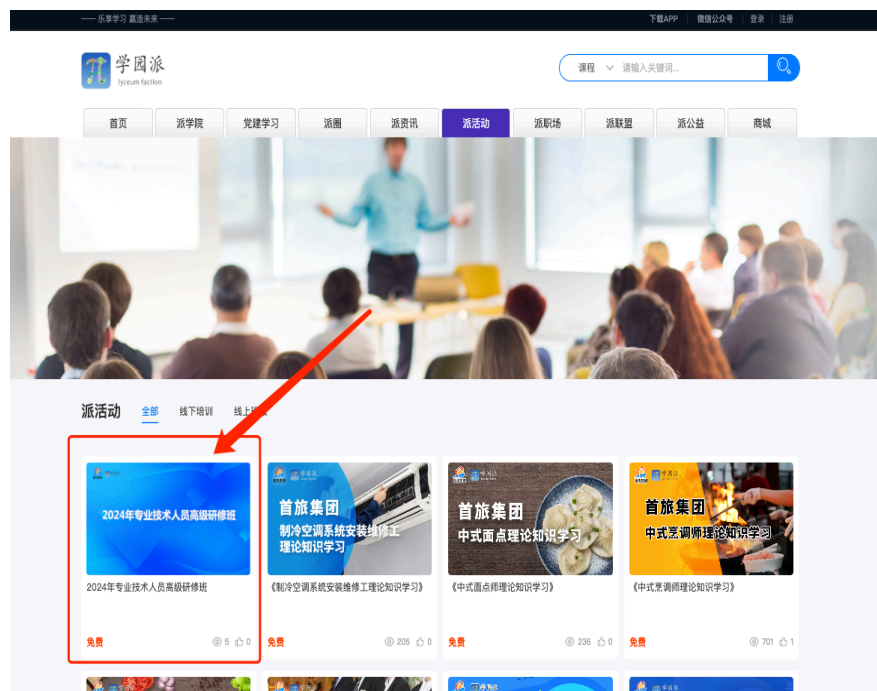

## 2.1 PC端-登录

网站地址：<https://www.xyp314.com/>

①根据网址链接进入“学园派”官网首页，点击右上角【登录】按钮进入登录注册界面

②通过手机号进行【登录】，初始密码：123456或验证码登录（获取验证码）。

注：请使用企业上报的手机号进行登录，如企业上报的手机号与您实际使用手机号不同，请联系相关负责人进行修改。

## 2.2 PC端-进班报名

登录后在派活动点击【2024年专业技术人员高级研修班】，进入报名界面填写相关信息（姓名及身份证号）。

学园派  
lyceum faction