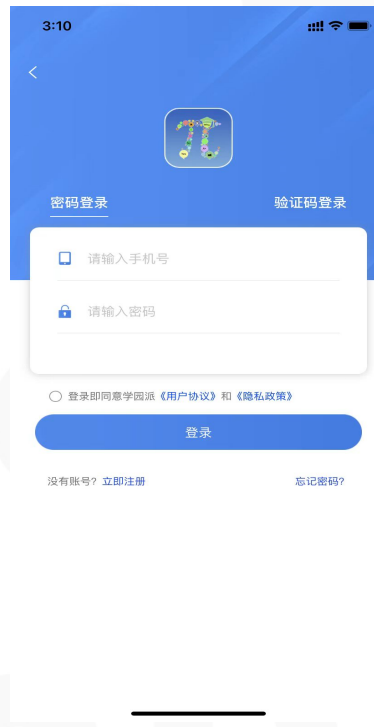

# 目录

1

**APP端操作**

2

**PC端操作**

3

**Q&A**

学园派  
lyceum faction

## 1.1 APP端-登录

- ① 根据二维码下载“学园派”APP
- ② 下载后点击【立即体验】进入APP【首页】，点击【我的】或直接点击【去登录】
- ③ 初始密码：**123456**或验证码登录（获取验证码）。

注：请使用企业上报的手机号进行登录，如企业上报的手机号与您实际使用手机号不同，请联系相关负责人进行修改

学园派  
lyceum faction  
0.0分 2,000万次下载 54321MB  
下载  
无病毒 免广告骚扰  
“学园派”APP版本号  
苹果手机：1.4.3及以上  
安卓手机：1.4.0及以上