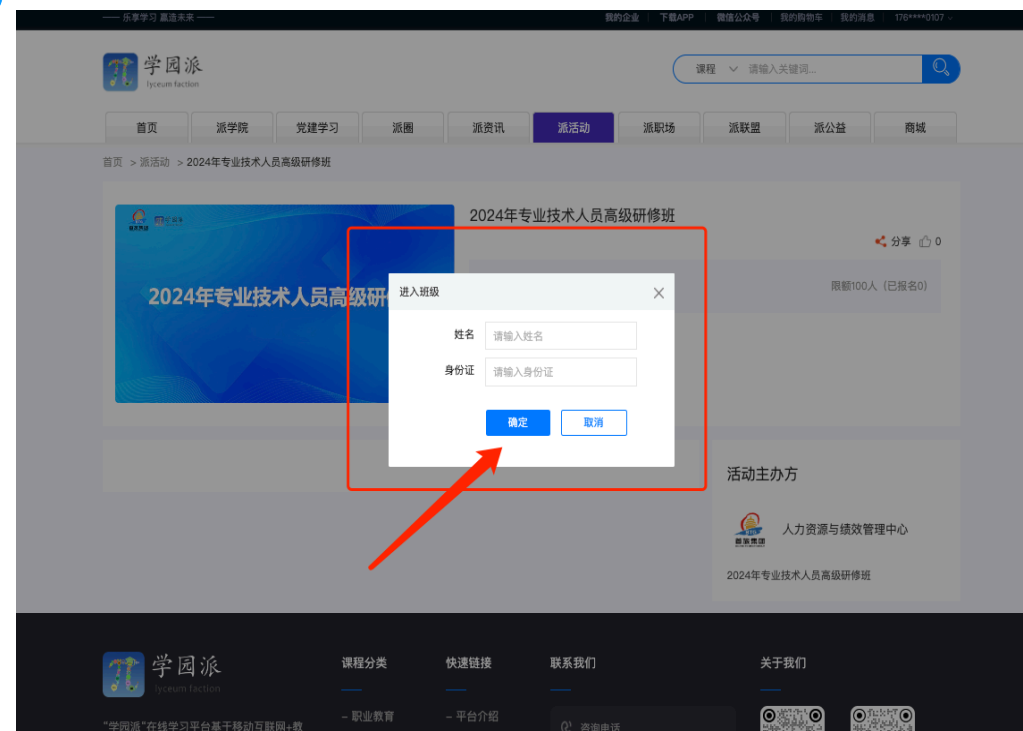

## 2.1 PC端-登录

网站地址：<https://www.xyp314.com/>

①根据网址链接进入“学园派”官网首页，点击右上角【登录】按钮进入登录注册界面

②通过手机号进行【登录】，初始密码：123456或验证码登录（获取验证码）。

注：请使用企业上报的手机号进行登录，如企业上报的手机号与您实际使用手机号不同，请联系相关负责人进行修改。

## 2.2 PC端-进班报名

登录后在派活动点击【2024年专业技术人员高级研修班】，进入报名界面填写相关信息（姓名及身份证号）。

学园派  
lyceum faction